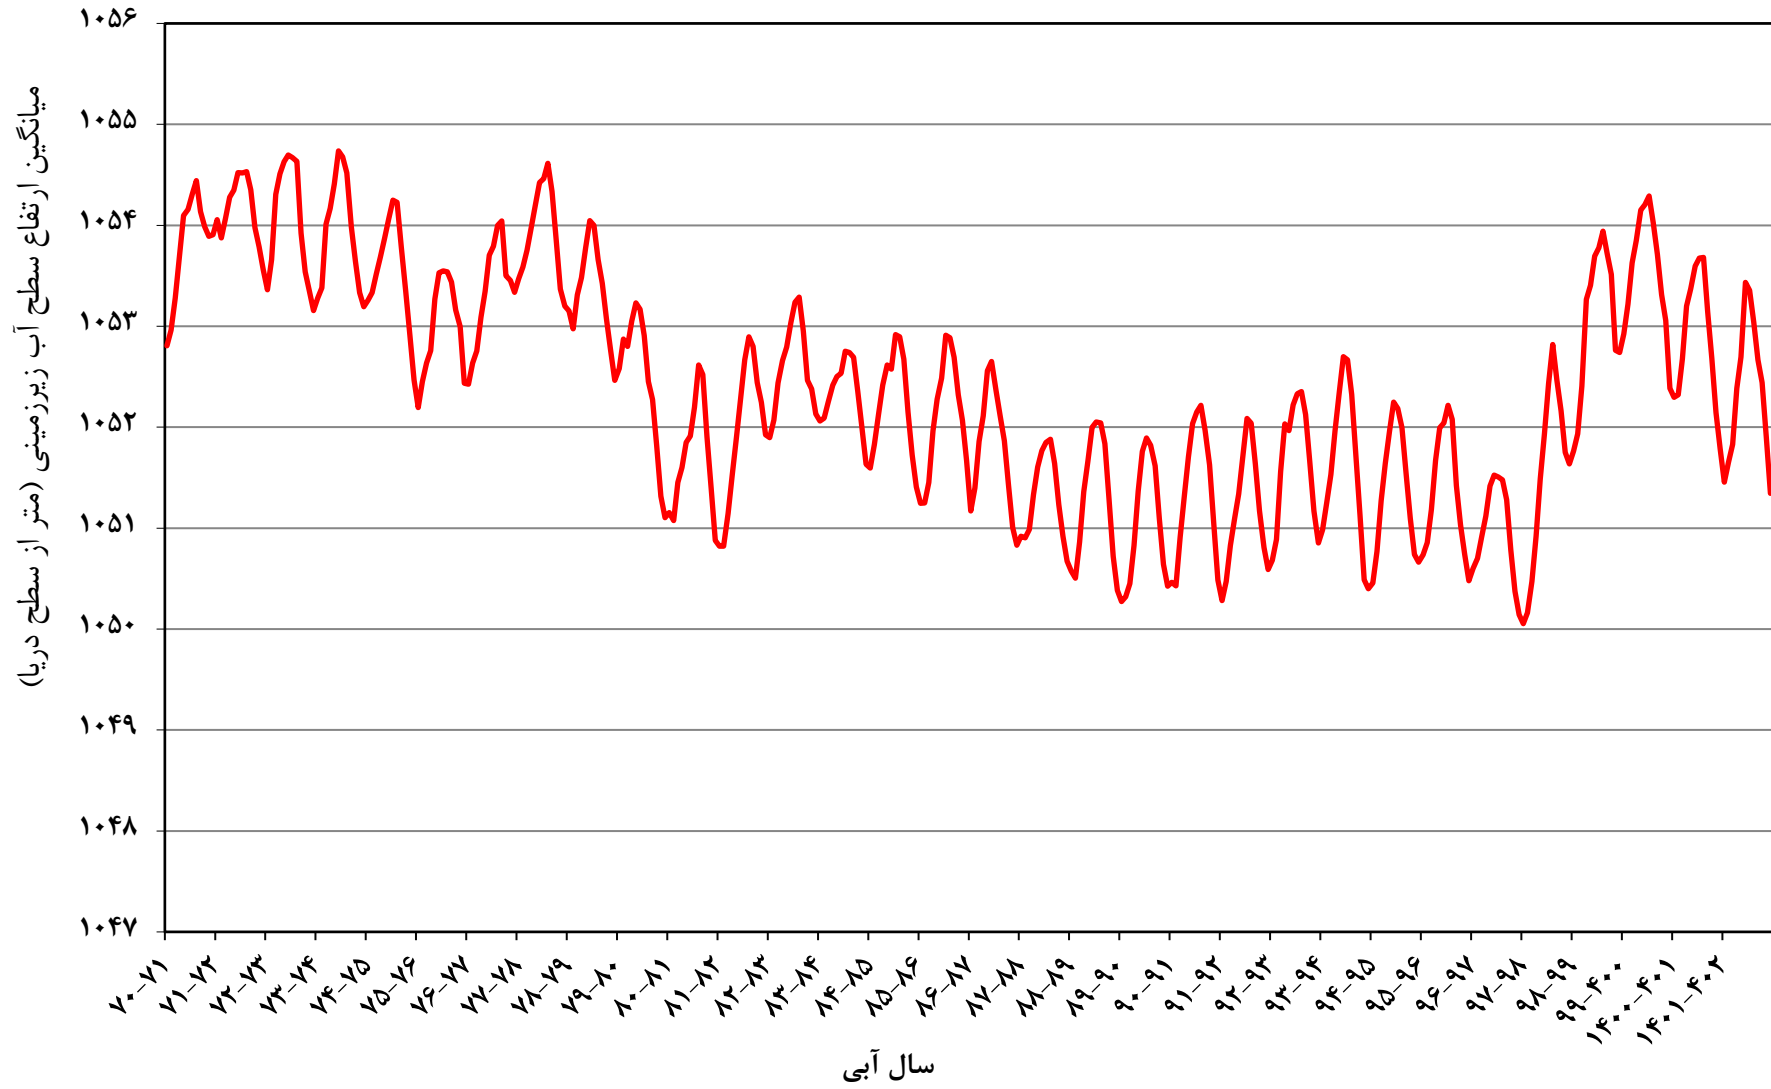

هیدروگراف واحد آبخوان بجنورد