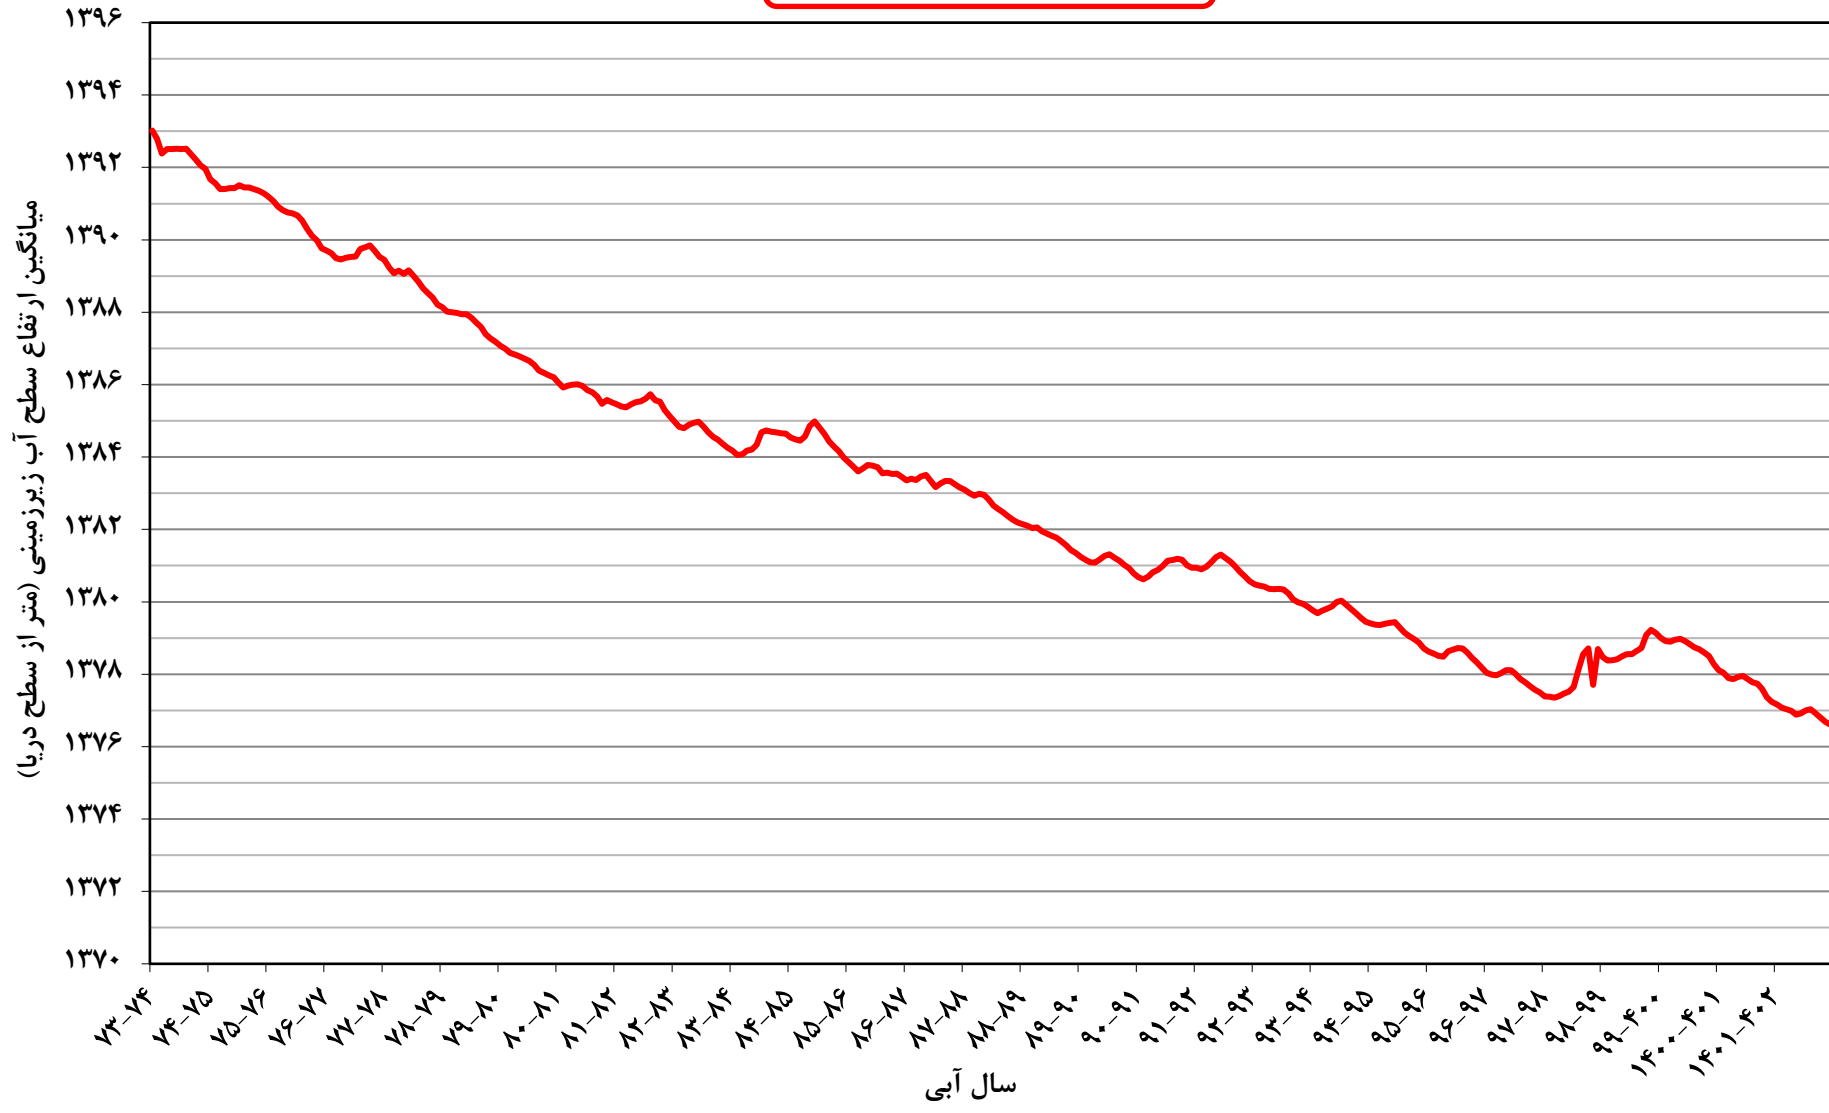

هیدروگراف واحد آبخوان بام