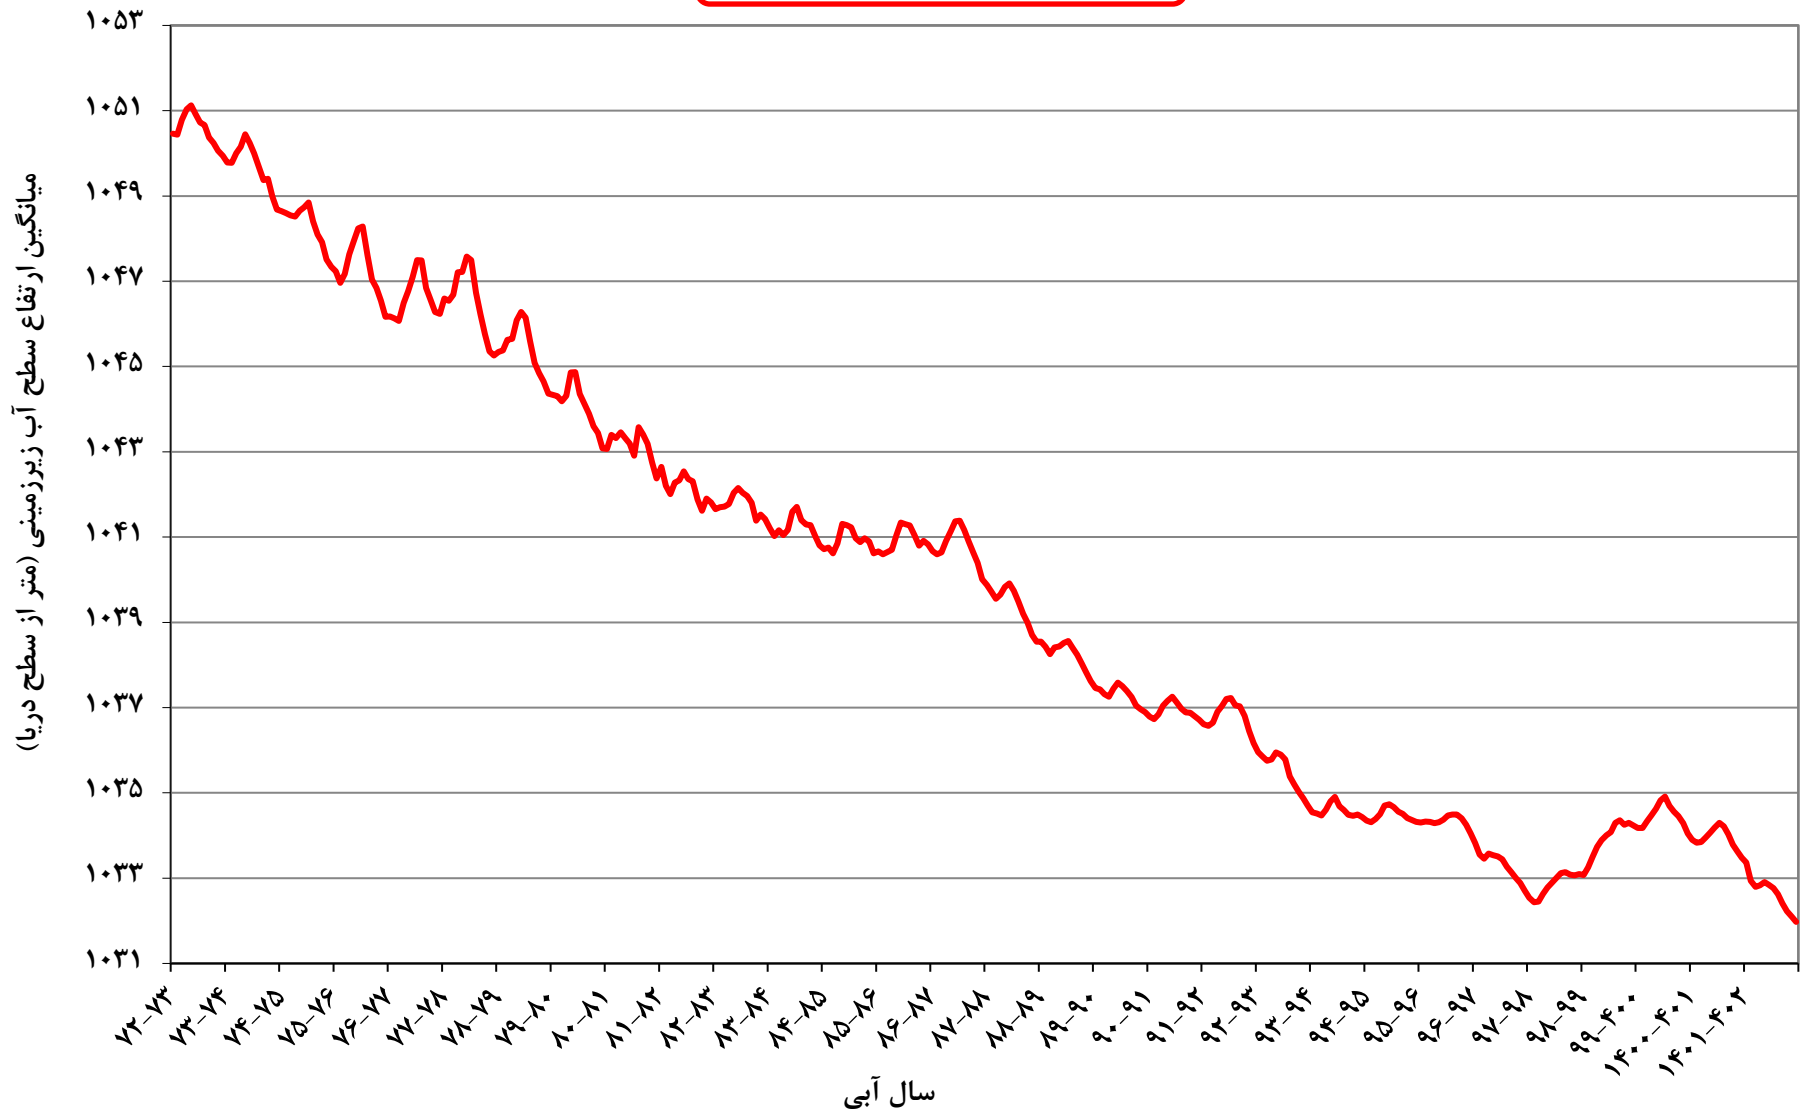

هیدروگراف واحد آبخوان شیروان