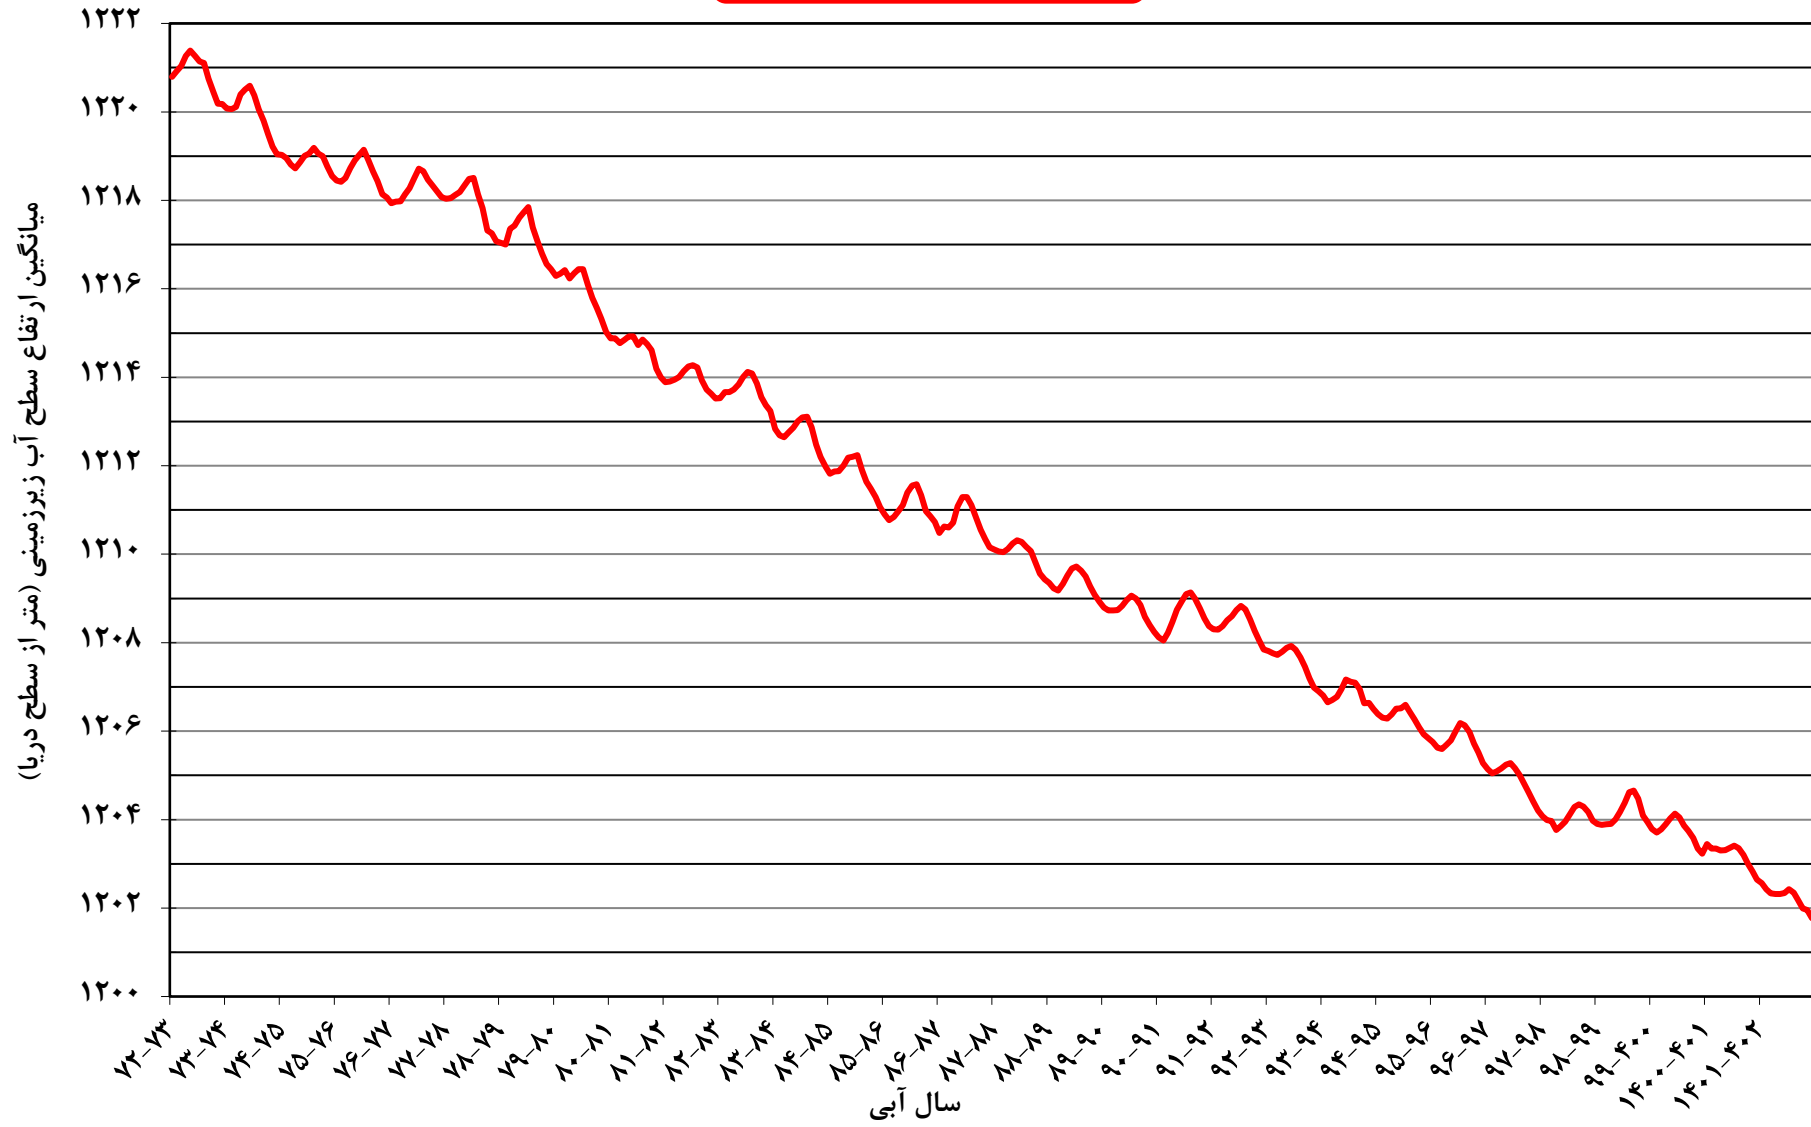

هیدروگراف واحد آبخوان قوجان