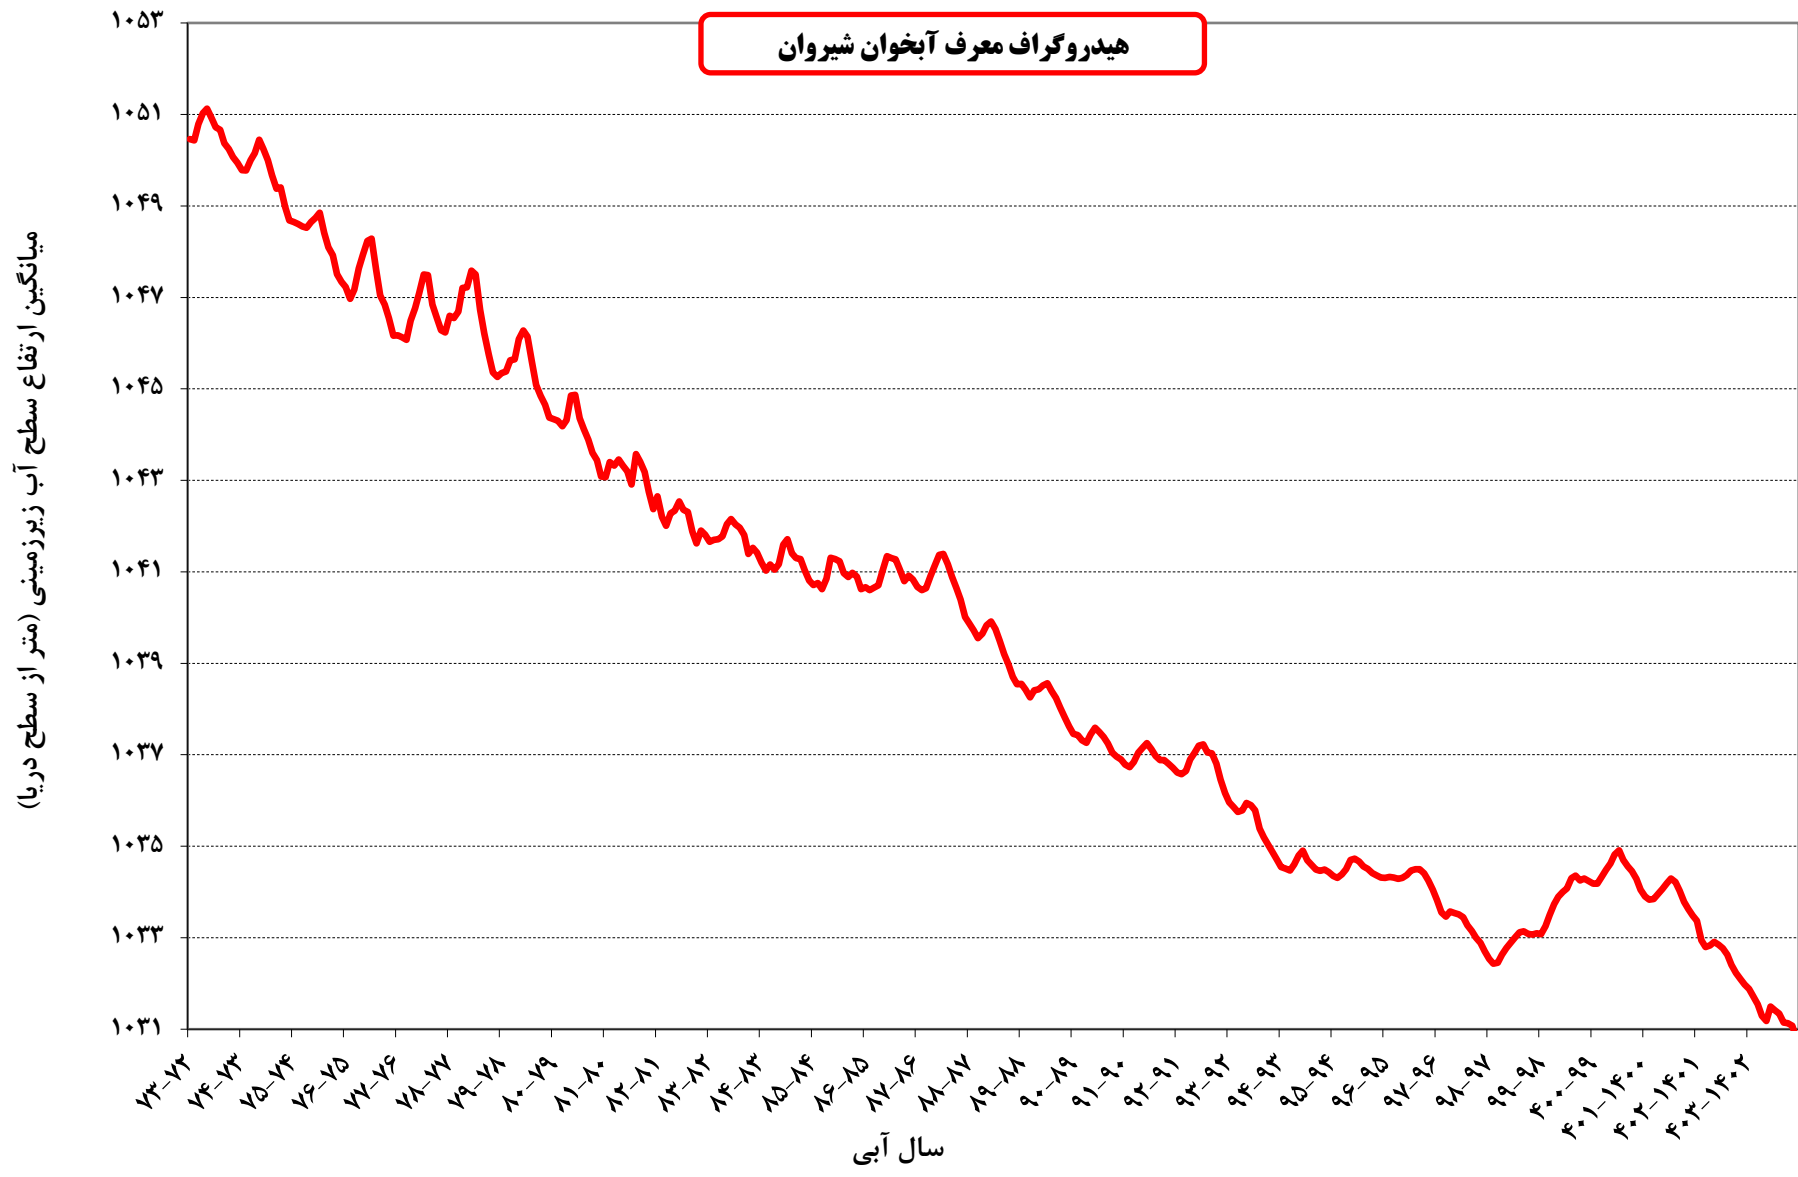

هیدروگراف واحد آبخوان های استان خراسان شمالی

منتهی به سال آبی ۱۴۰۲-۱۴۰۳

هیدروگراف معرف آبخوان قوجان

هیدروگراف معرف آبخوان شیروان

هیدروگراف معرف آبخوان بجنورد

هیدروگراف معرف آبخوان سملقان

هیدروگراف معرف آبخوان رباط