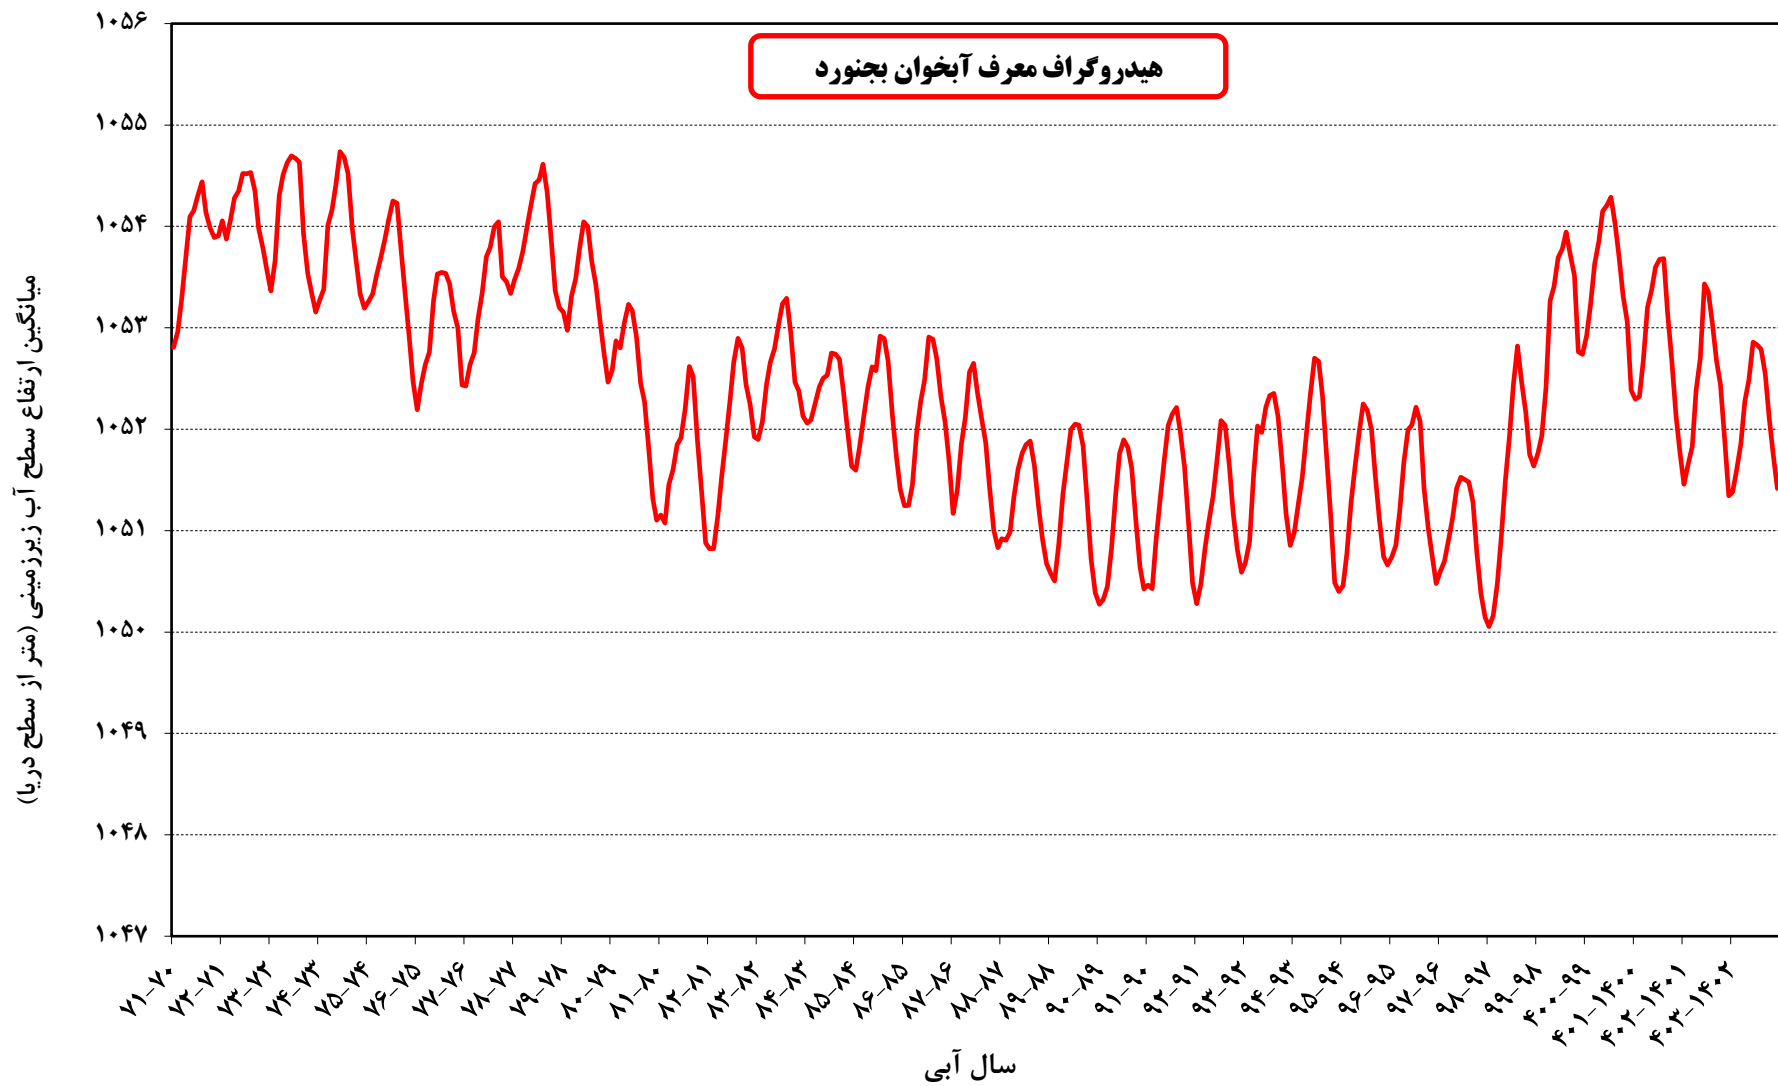

هیدروگراف واحد آبخوان های استان خراسان شمالی

منتهی به سال آبی ۱۴۰۲-۱۴۰۳

هیدروگراف معرف آبخوان قوجان

هیدروگراف معرف آبخوان شیروان

هیدروگراف معرف آبخوان بجنورد

هیدروگراف معرف آبخوان سملقان

هیدروگراف معرف آبخوان رباط