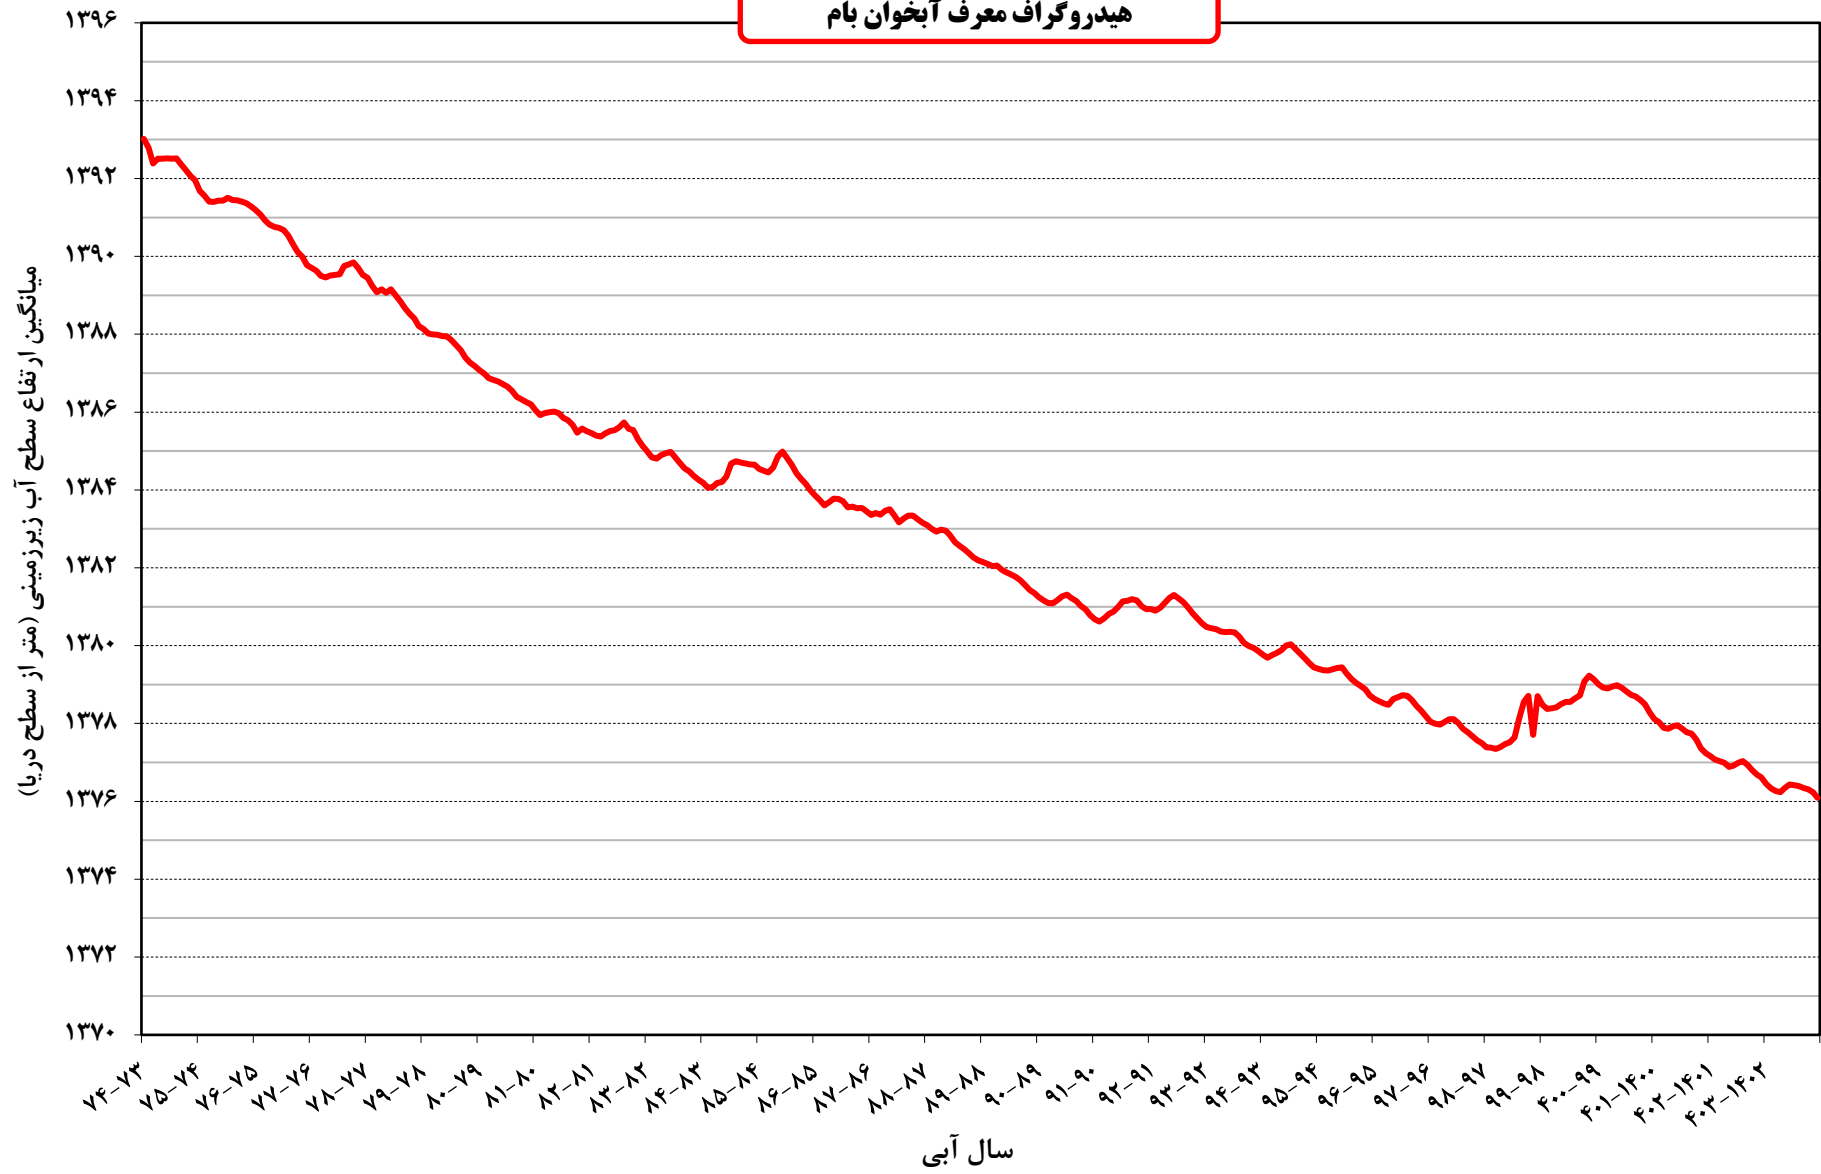

هیدروگراف واحد آبخوان های استان خراسان شمالی

منتهی به سال آبی ۱۴۰۲-۱۴۰۳

هیدروگراف معرف آبخوان قوجان

هیدروگراف معرف آبخوان شیروان

هیدروگراف معرف آبخوان بجنورد

هیدروگراف معرف آبخوان سملقان

هیدروگراف معرف آبخوان رباط

هیدروگراف معرف آبخوان شوقان

هیدروگراف معرف آبخوان اسفراین

هیدروگراف معرف آبخوان بام

هیدروگراف معرف آبخوان صفی آباد

هیدروگراف معرف آبخوان جاجرم