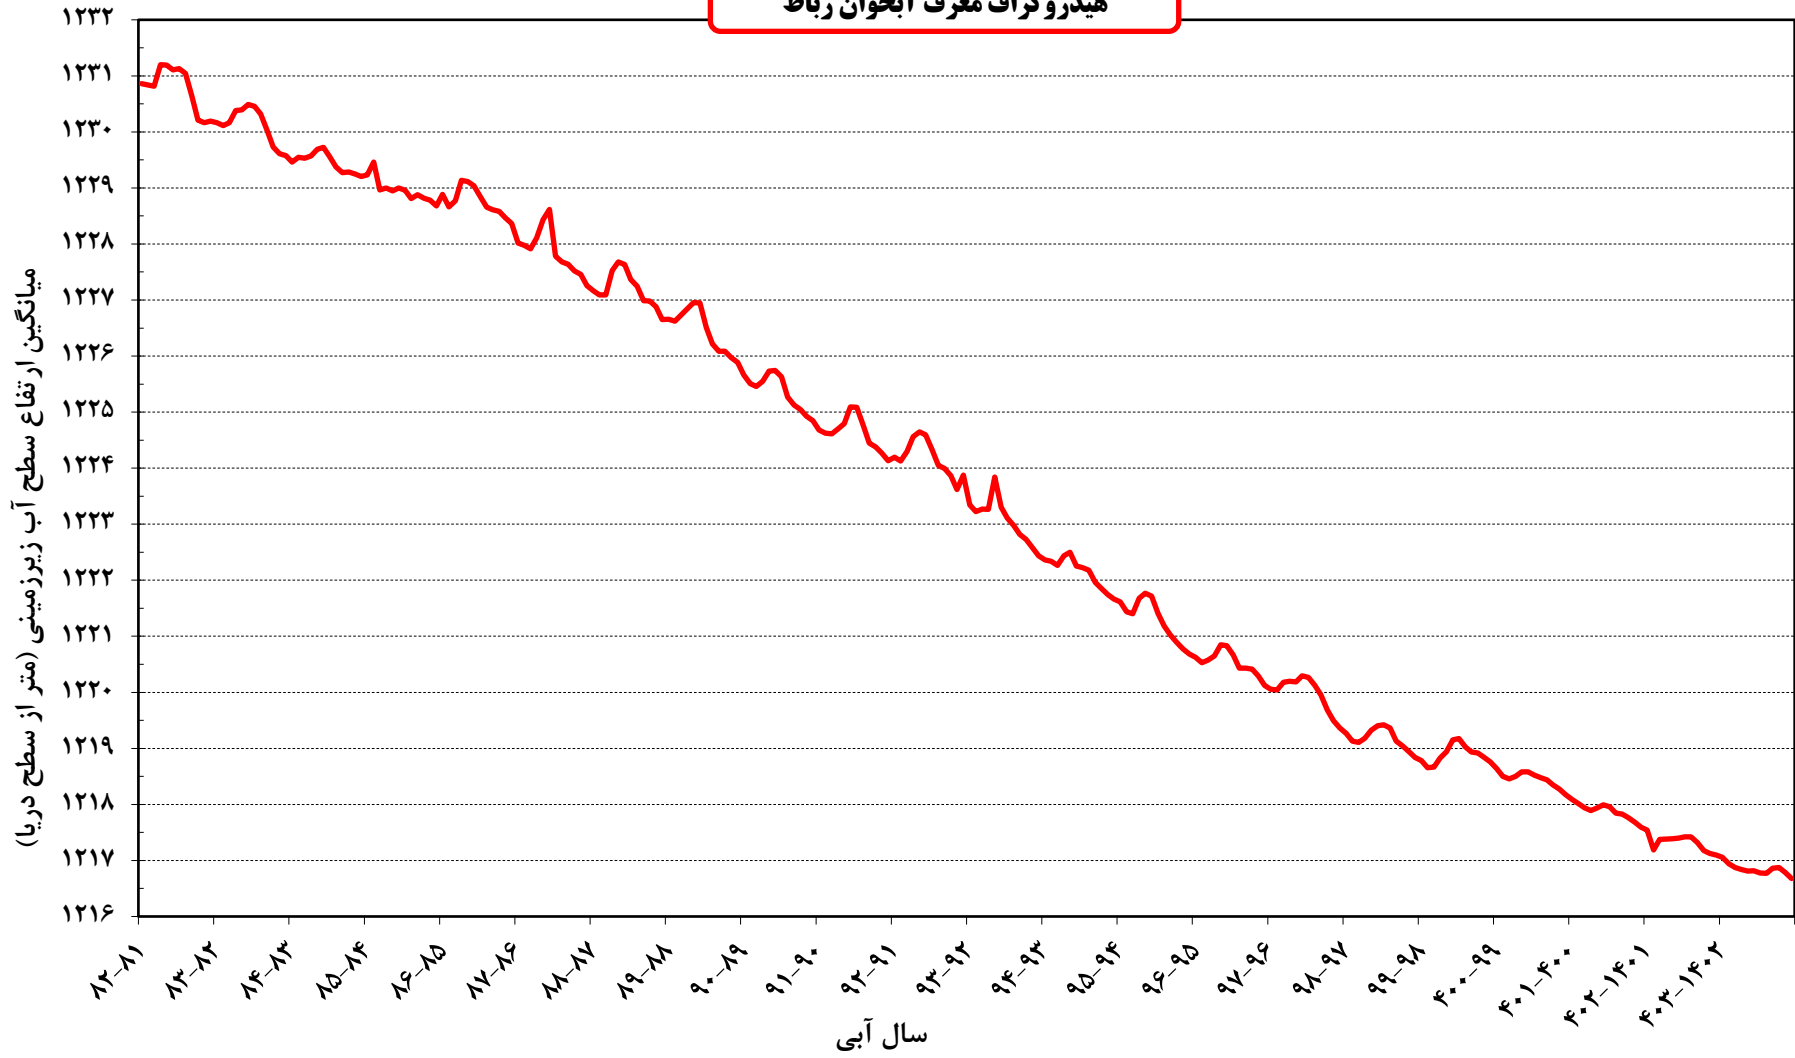

هیدروگراف واحد آبخوان های استان خراسان شمالی

منتهی به سال آبی ۱۴۰۲-۱۴۰۳

هیدروگراف معرف آبخوان قوجان

هیدروگراف معرف آبخوان شیروان

هیدروگراف معرف آبخوان بجنورد

هیدروگراف معرف آبخوان سملقان

هیدروگراف معرف آبخوان رباط