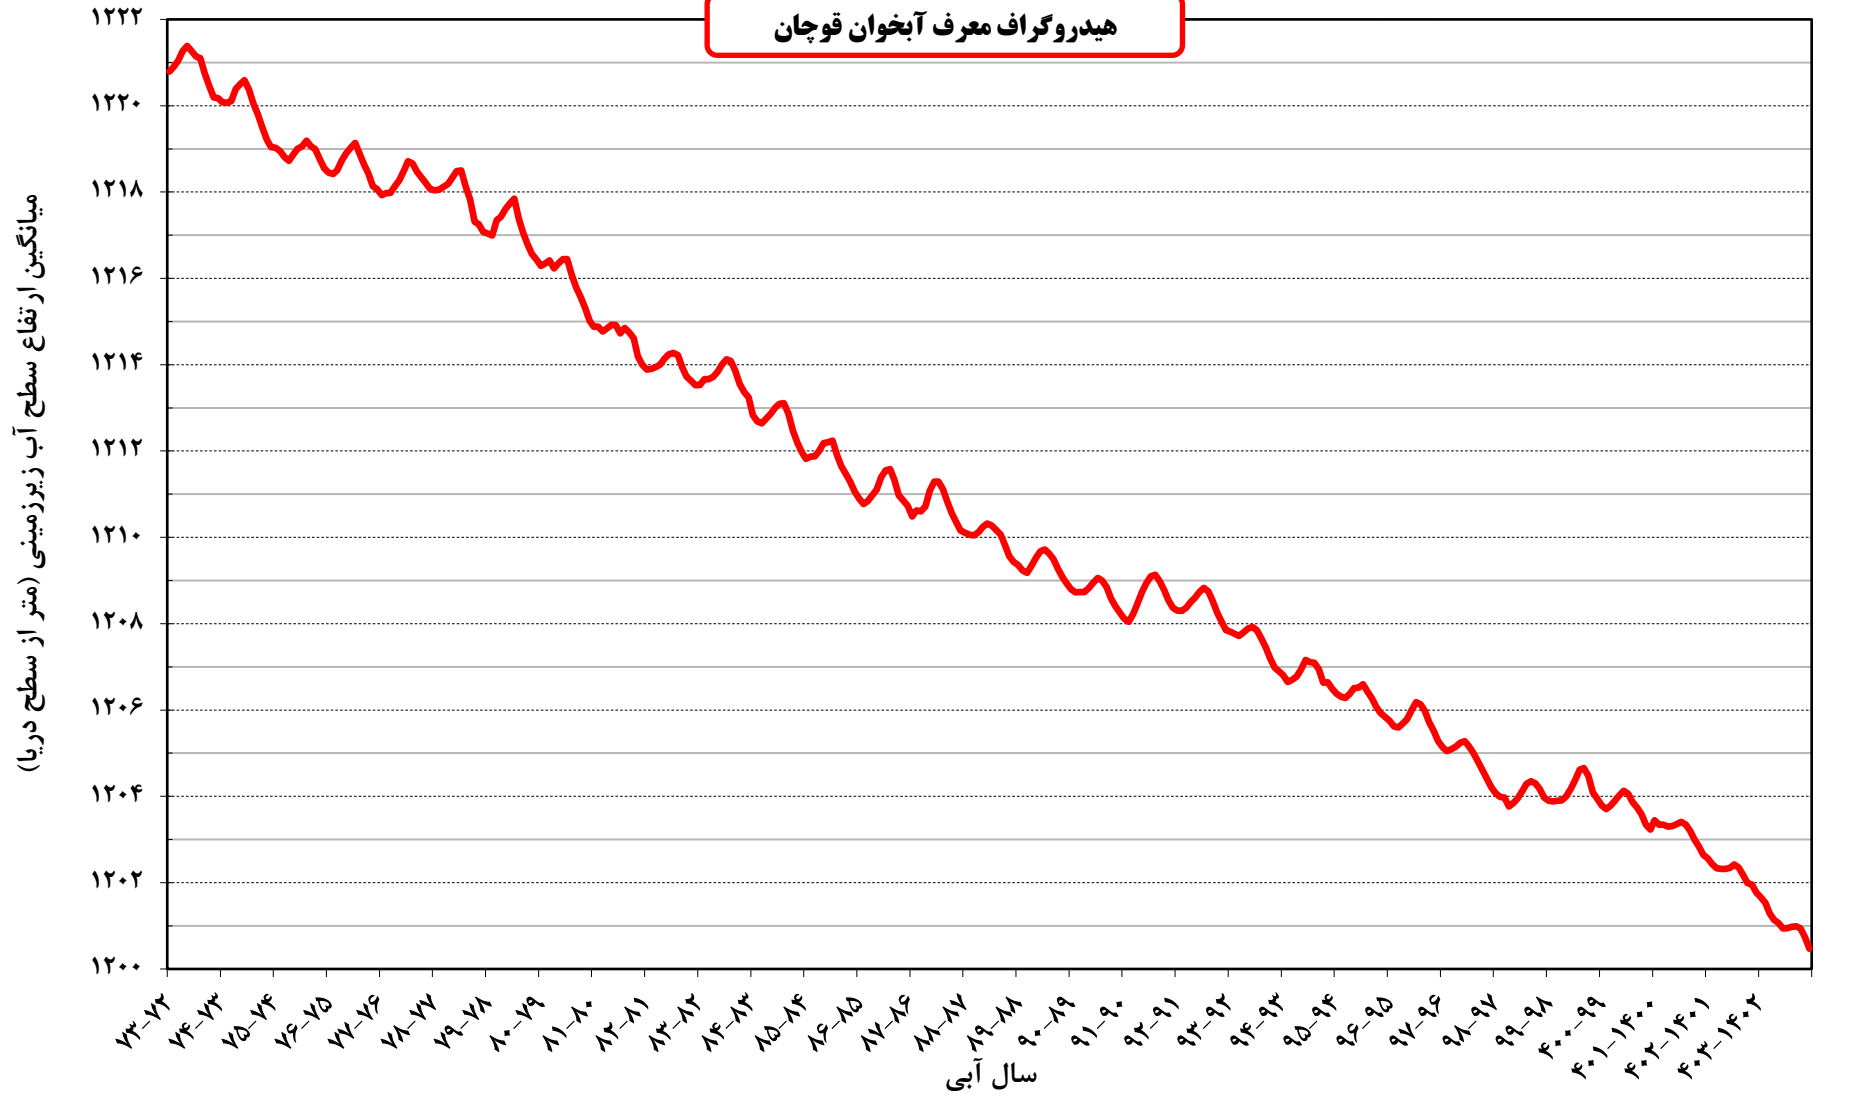

هیدروگراف واحد آبخوان های استان خراسان شمالی

منتهی به سال آبی ۱۴۰۲-۱۴۰۳

هیدروگراف معرف آبخوان قوجان

هیدروگراف معرف آبخوان شیروان

هیدروگراف معرف آبخوان بجنورد

هیدروگراف معرف آبخوان سملقان

هیدروگراف معرف آبخوان رباط