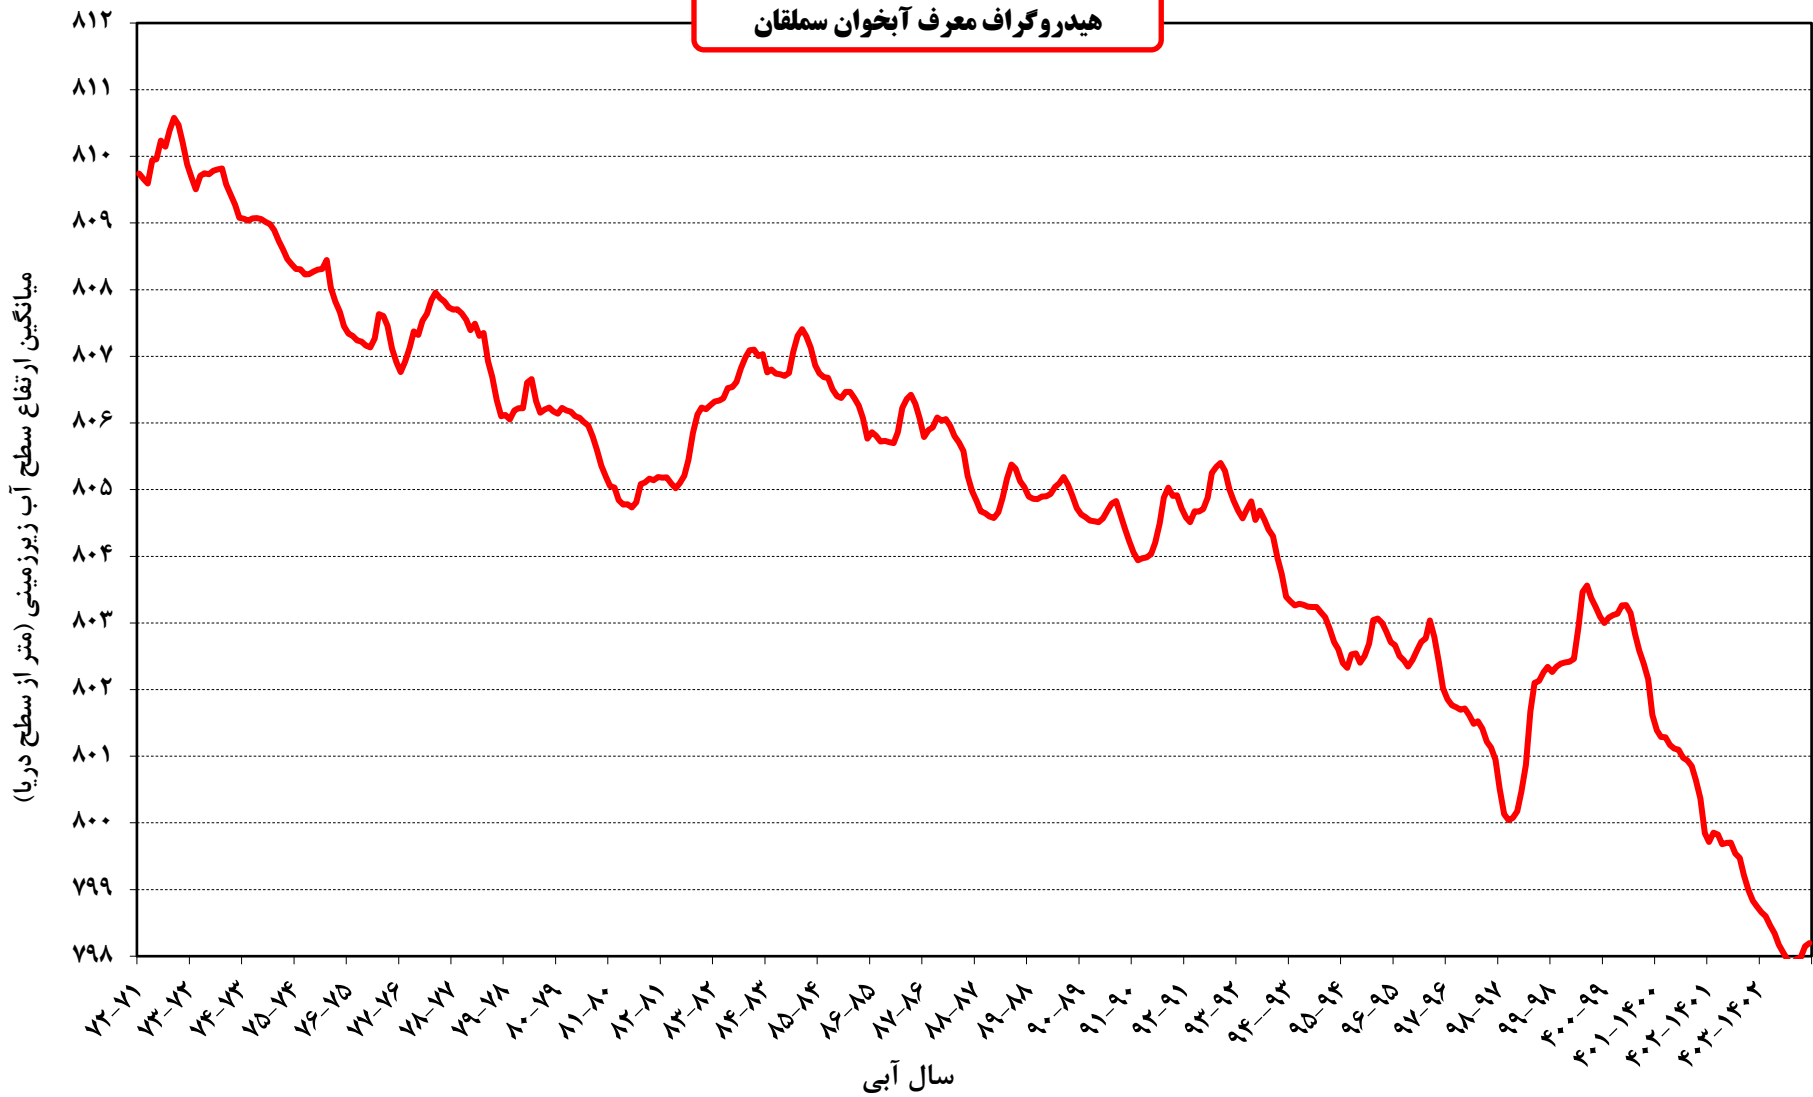

هیدروگراف واحد آبخوان های استان خراسان شمالی

منتهی به سال آبی ۱۴۰۲-۱۴۰۳

هیدروگراف معرف آبخوان قوجان

هیدروگراف معرف آبخوان شیروان

هیدروگراف معرف آبخوان بجنورد

هیدروگراف معرف آبخوان سملقان

هیدروگراف معرف آبخوان رباط