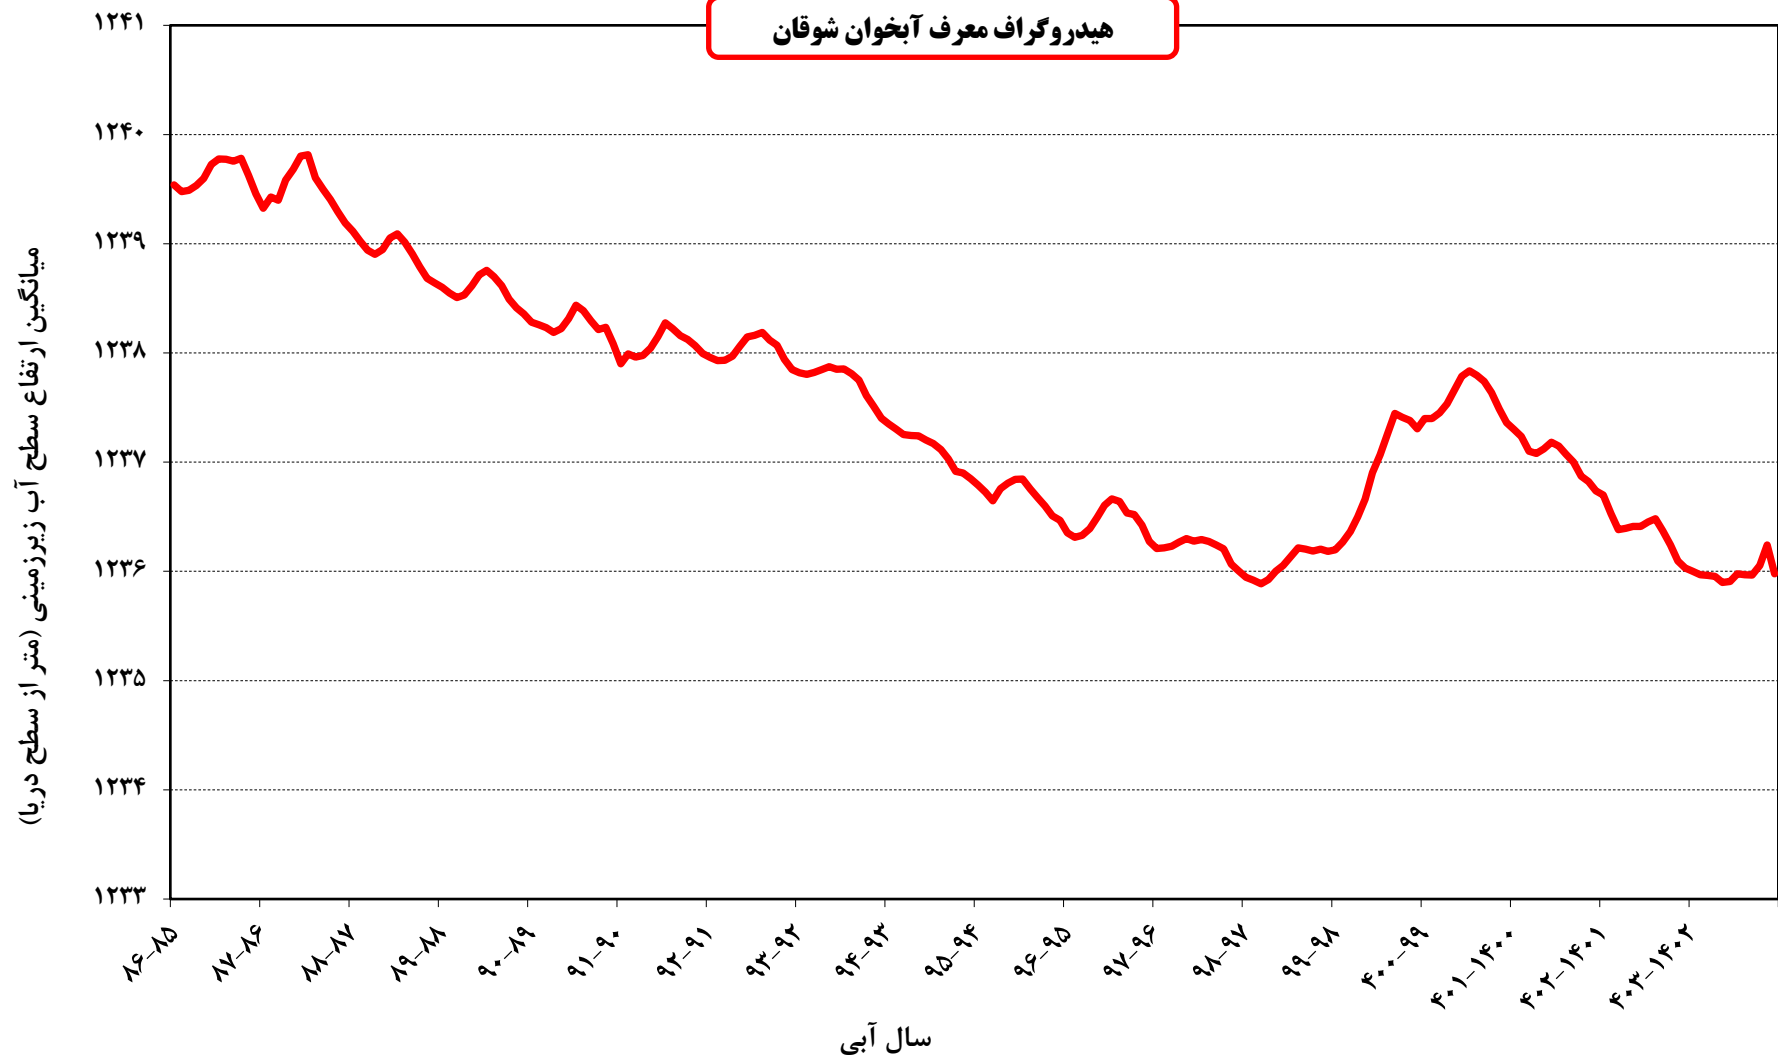

هیدروگراف معرف آبخوان شوقان